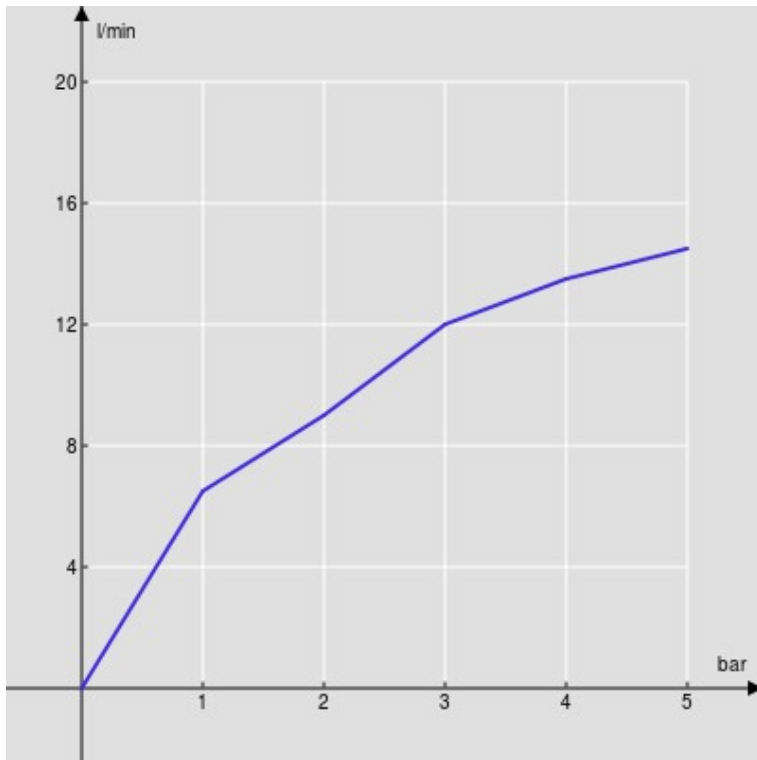

SPECIFICHE

Monocomando

Velvet black

Aeratore anticalcare M 16,5 x 1

Getto orientabile

Scarico 1 1/4" con sistema brevettato SNAP

Flessibili inox ø 3/8"

Limitatore di portata con freno al 50%

Imballo: 41,5 x 16 x 7,5 cm / 0,00498 m³ / 1,71 kg

CERTIFICAZIONI

DIAGRAMMA DI PORTATA: ACQUA CALDA/FREDDA

DIAGRAMMA DI PORTATA: ACQUA MISCELATA