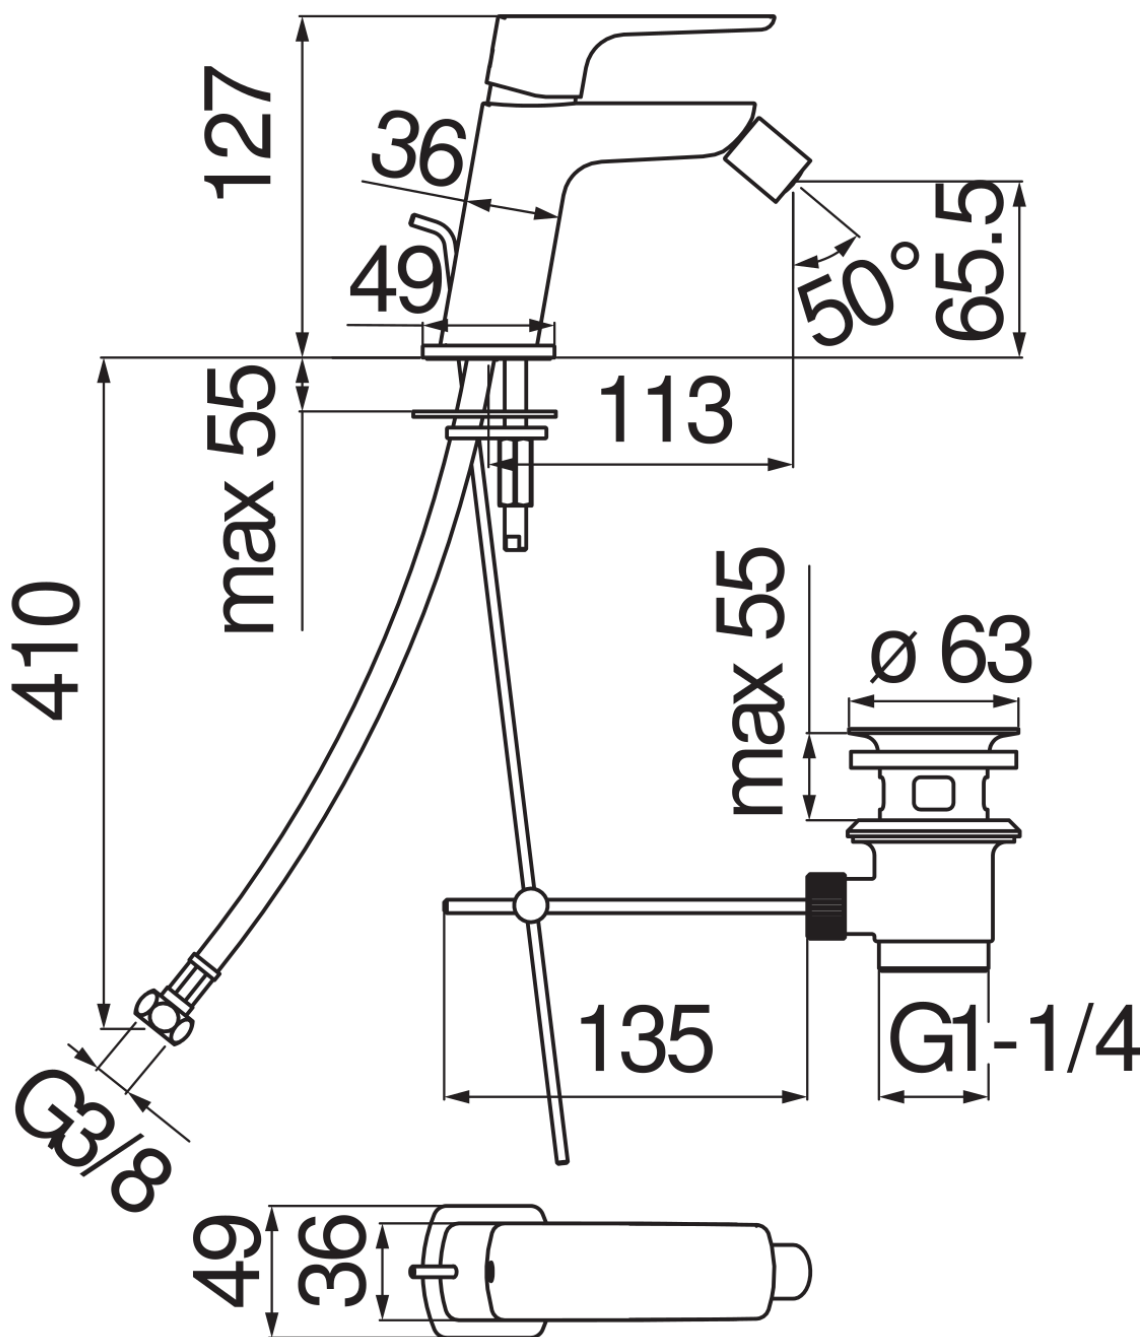

SPECIFICHE

Monocomando

Velvet black

Aeratore anticalcare M 16,5 x 1

Getto orientabile

Scarico 1 1/4" con sistema brevettato SNAP

Flessibili inox ø 3/8"

Limitatore di portata con freno al 50%

Imballo: 41,5 x 16 x 7,5 cm / 0,00498 m³ / 1,71 kg

CERTIFICAZIONI

DIAGRAMMA DI PORTATA: ACQUA CALDA/FREDDA

DIAGRAMMA DI PORTATA: ACQUA MISCELATA